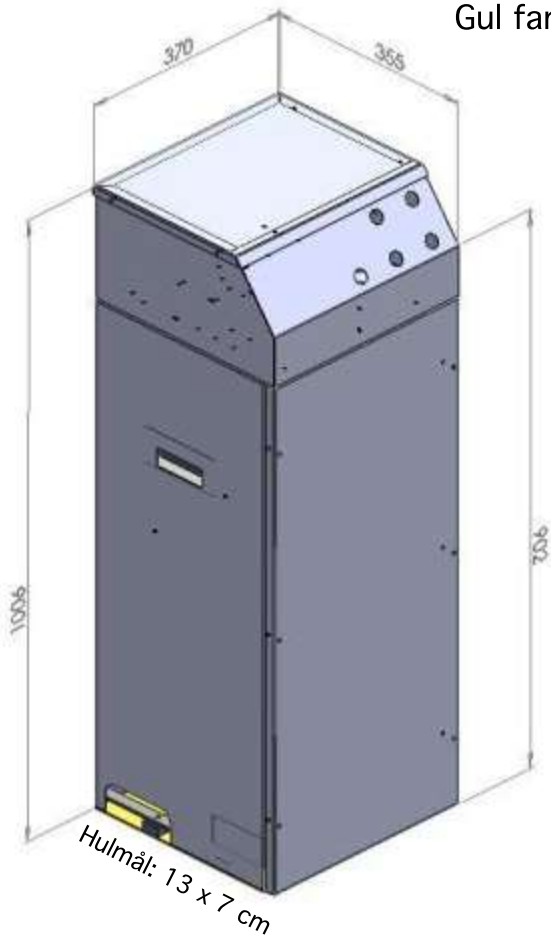

Kontrolboks

Gul farve = Huller til olieslanger og ledninger

Forsiden